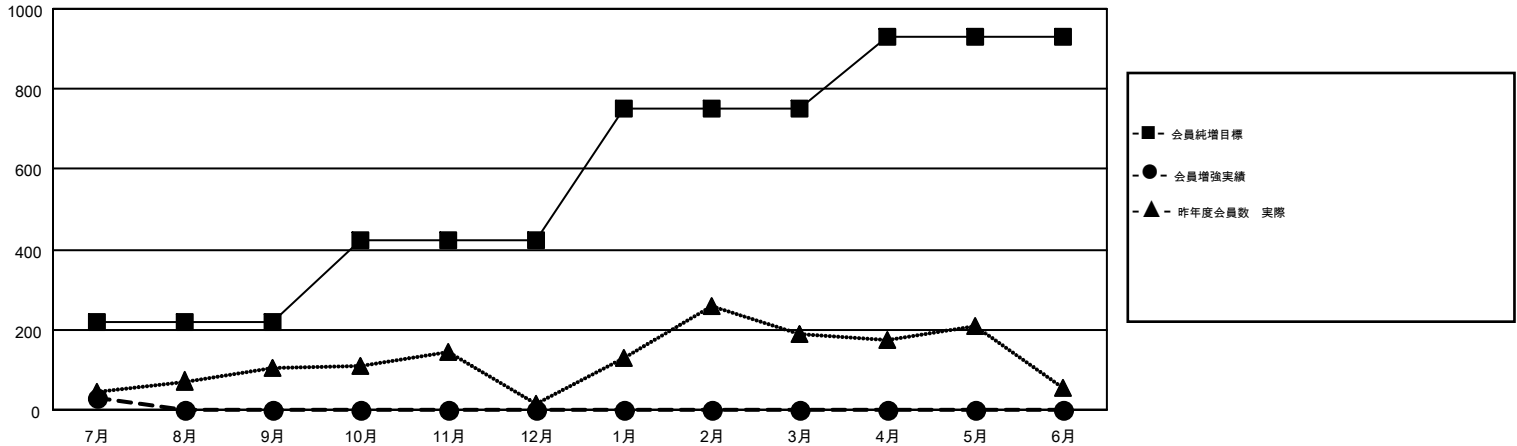

GMT MONTHLY MEMBERSHIP PROGRESS REPORT

Results as of: 7/31/2018

Multiple District 333

LOCATION: JAPAN

GMT: MASAYOSHI MARUYAMA, YASUHISA NAKAMURA

GMT会則地域 5

クラブ				名			
結果: 2018-2019				結果: 2018-2019			
四半期	新クラブ目標	新クラブ	解散クラブ	四半期	会員純増目標	会員増強実績	退会者(転籍を含む)実際
7月/8月/9月	0	0	1	7月/8月/9月	220	169	129
10月/11月/12月	3	0	0	10月/11月/12月	205	0	0
1月/2月/3月	3	0	0	1月/2月/3月	325	0	0
4月/5月/6月	2	0	0	4月/5月/6月	180	0	0

新クラブ目標及び実績累計

会員目標及び実績累計

解散クラブ: 1	91 CLUBS OF 386 一名以上の新会員を登録	男女別	
退会者		男性	10,974 (72.41%)
物故会員 5		女性	4,181 (27.59%)
クラブ解散 0	会員累計データを見るには、ここをクリック	世帯主/家族会員合計	6,854
その他 124		国際会費半額の家族会員	4,032
合計 129			