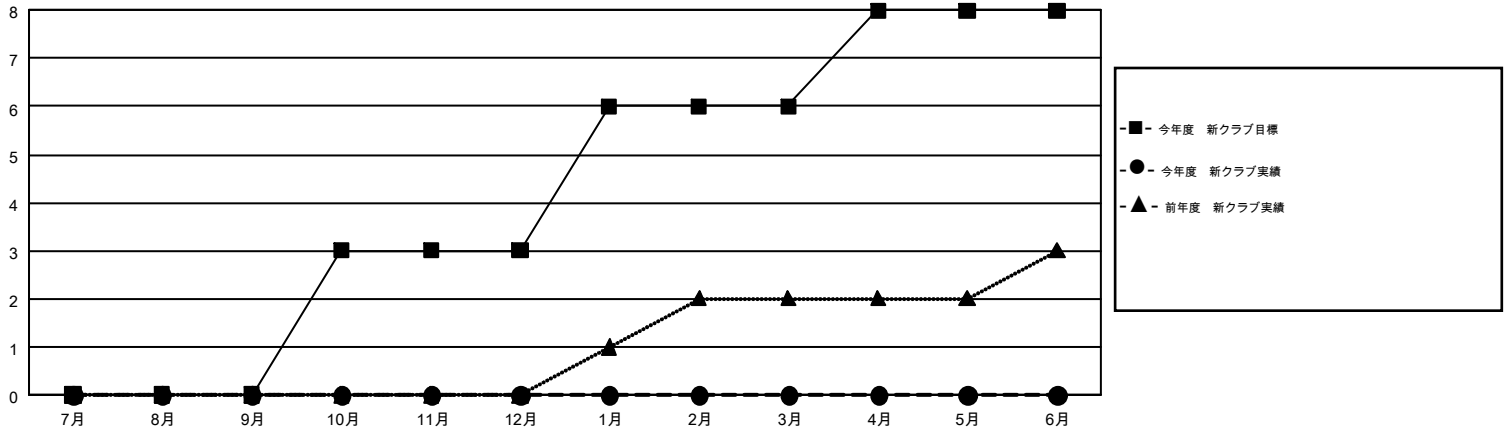

GMT MONTHLY MEMBERSHIP PROGRESS REPORT

Results as of: 7/31/2018

Multiple District 333

LOCATION: JAPAN

GMT: MASAYOSHI MARUYAMA, YASUHISA NAKAMURA

GMT会則地域 5

クラブ				名			
結果: 2018-2019				結果: 2018-2019			
四半期	新クラブ目標	新クラブ	解散クラブ	四半期	会員純増目標	会員増強実績	退会者(転籍を含む)実際
7月/8月/9月	0	0	1	7月/8月/9月	220	169	129
10月/11月/12月	3	0	0	10月/11月/12月	205	0	0
1月/2月/3月	3	0	0	1月/2月/3月	325	0	0
4月/5月/6月	2	0	0	4月/5月/6月	180	0	0

新クラブ目標及び実績累計

会員目標及び実績累計

解散クラブ: 1	91 CLUBS OF 386 一名以上の新会員を登録	男女別	
退会者		男性	10,974 (72.41%)
物故会員 5		女性	4,181 (27.59%)
クラブ解散 0	会員累計データを見るには、ここをクリック	世帯主/家族会員合計	6,854
その他 124		国際会費半額の家族会員	4,032
合計 129			